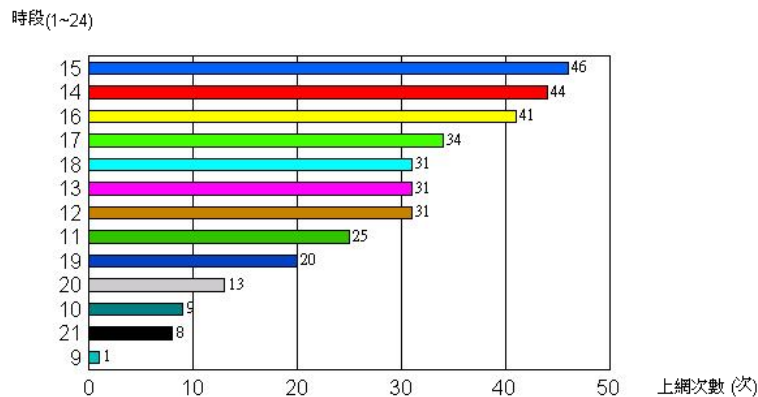

開啓「命令提示字元」後，輸入「ipconfig /all」按下 Enter。

- 檢視「無線網路連線」
- 檢視「DHCP Enabled」顯示是否為「Yes」
- 檢視「IP Address」顯示是「192.168.0.xxx」(xxx 範圍 2 ~ 254 都可)
- 檢視「Subnet Mask」顯示是「255.255.255.0」
- 檢視「Default Gateway」顯示是「192.168.0.1」
- 檢視「DNS Servers」顯示是「192.168.0.1」

如果以上顯示都符合代表已取得正確 IP 位址，如果不符請參閱 Qon 無線上網設定步驟 2 說明來取得正確 IP 位址。

(C) 開啓網際網路瀏覽器，輸入 www.google.com 網址後按下 Enter 鍵

建議使用微軟的瀏覽器來登入，稍待幾分鐘後應該會顯示登入首頁，請您輸入正確的帳號密碼，如果還是失敗請找權人員協助。

## 每月上網統計實例

使用者上網次數地點排行榜和比例分配圖

使用者上網次數時段排行榜和比例分配圖