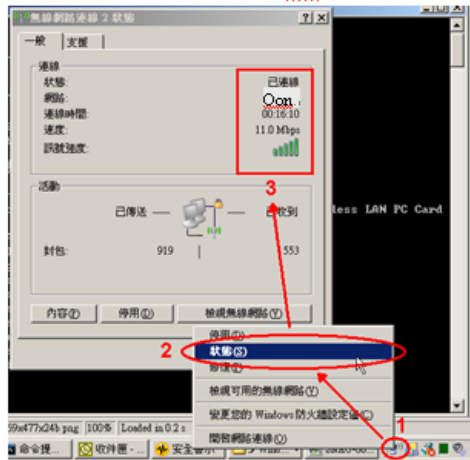

檢視「狀態」是否顯示為「已連線」且「網路」顯示為「Qon」，如果不是，請參閱 Qon 無線上網設定步驟 1 說明來嘗試連線。如果已經正確連線，請跳至下一步驟 B 檢視。

(B) 按照以下圖示步驟來檢視是否已自動取得正確上網 IP 位址