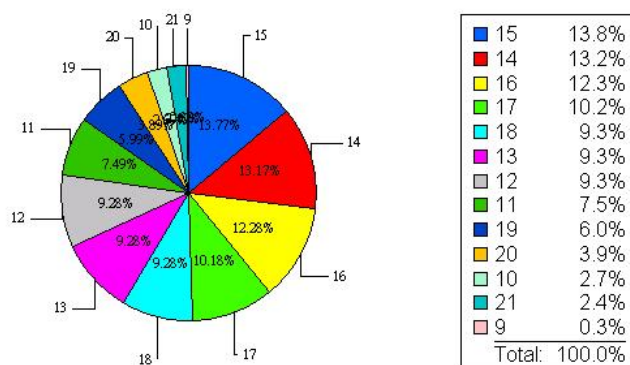

開啓「命令提示字元」後，輸入「ipconfig /all」按下 Enter。

- 檢視「無線網路連線」
- 檢視「DHCP Enabled」顯示是否為「Yes」
- 檢視「IP Address」顯示是「192.168.0.xxx」(xxx 範圍 2 ~ 254 都可)
- 檢視「Subnet Mask」顯示是「255.255.255.0」
- 檢視「Default Gateway」顯示是「192.168.0.1」
- 檢視「DNS Servers」顯示是「192.168.0.1」

如果以上顯示都符合代表已取得正確 IP 位址，如果不符請參閱 Qon 無線上網設定步驟 2 說明來取得正確 IP 位址。

(C) 開啓網際網路瀏覽器，輸入 www.google.com 網址後按下 Enter 鍵

建議使用微軟的瀏覽器來登入，稍待幾分鐘後應該會顯示登入首頁，請您輸入正確的帳號密碼，如果還是失敗請找權人員協助。

## 每月上網統計實例

使用者上網次數地點排行榜和比例分配圖

使用者上網次數時段排行榜和比例分配圖