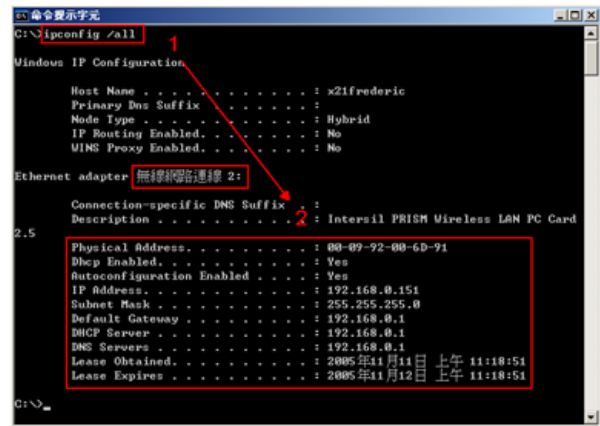

## 提供障礙排除步驟說明

Qon 無線上網簡易錯誤排除步驟 (以 Windows XP SP2 為例) :

(A) 按照以下圖示步驟來檢視是否已連線 Qon 無線上網服務

檢視「狀態」是否顯示為「已連線」且「網路」顯示為「Qon」，如果不是，請參閱 Qon 無線上網設定步驟 1 說明來嘗試連線。如果已經正確連線，請跳至下一步驟 B 檢視。

(B) 按照以下圖示步驟來檢視是否已自動取得正確上網 IP 位址

開啓「命令提示字元」後，輸入「ipconfig /all」按下 Enter。

- 檢視「無線網路連線」
- 檢視「DHCP Enabled」顯示是否為「Yes」
- 檢視「IP Address」顯示是「192.168.0.xxx」(xxx 範圍 2 ~ 254 都可)
- 檢視「Subnet Mask」顯示是「255.255.255.0」
- 檢視「Default Gateway」顯示是「192.168.0.1」
- 檢視「DNS Servers」顯示是「192.168.0.1」