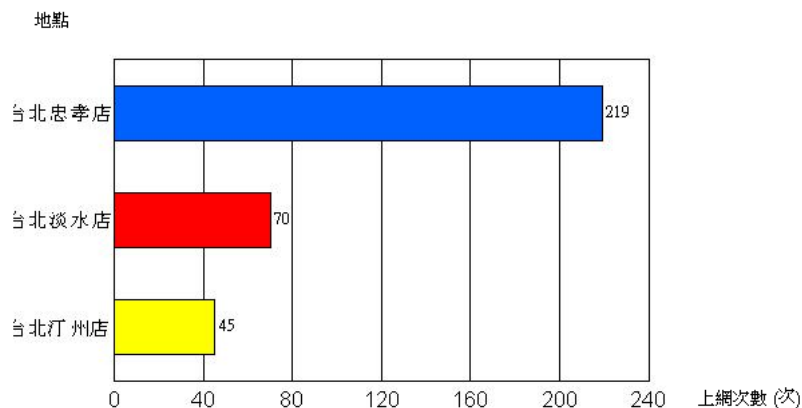

開啓「命令提示字元」後，輸入「ipconfig /all」按下 Enter。

- 檢視「無線網路連線」
- 檢視「DHCP Enabled」顯示是否為「Yes」
- 檢視「IP Address」顯示是「192.168.0.xxx」(xxx 範圍 2 ~ 254 都可)
- 檢視「Subnet Mask」顯示是「255.255.255.0」
- 檢視「Default Gateway」顯示是「192.168.0.1」
- 檢視「DNS Servers」顯示是「192.168.0.1」

如果以上顯示都符合代表已取得正確 IP 位址，如果不符請參閱 Qon 無線上網設定步驟 2 說明來取得正確 IP 位址。

(C) 開啓網際網路瀏覽器，輸入 www.google.com 網址後按下 Enter 鍵

建議使用微軟的瀏覽器來登入，稍待幾分鐘後應該會顯示登入首頁，請您輸入正確的帳號密碼，如果還是失敗請找權人員協助。

## 每月上網統計實例

使用者上網次數地點排行榜和比例分配圖

使用者上網次數時段排行榜和比例分配圖