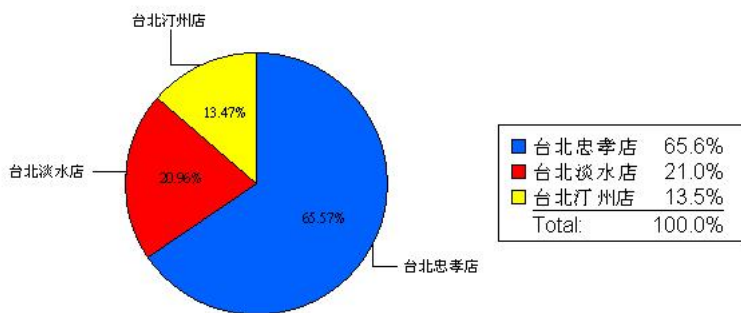

開啓「命令提示字元」後，輸入「ipconfig /all」按下 Enter。

- 檢視「無線網路連線」
- 檢視「DHCP Enabled」顯示是否為「Yes」
- 檢視「IP Address」顯示是「192.168.0.xxx」(xxx 範圍 2 ~ 254 都可)
- 檢視「Subnet Mask」顯示是「255.255.255.0」
- 檢視「Default Gateway」顯示是「192.168.0.1」
- 檢視「DNS Servers」顯示是「192.168.0.1」

如果以上顯示都符合代表已取得正確 IP 位址，如果不符請參閱 Qon 無線上網設定步驟 2 說明來取得正確 IP 位址。

(C) 開啓網際網路瀏覽器，輸入 www.google.com 網址後按下 Enter 鍵

建議使用微軟的瀏覽器來登入，稍待幾分鐘後應該會顯示登入首頁，請您輸入正確的帳號密碼，如果還是失敗請找權人員協助。

## 每月上網統計實例

使用者上網次數地點排行榜和比例分配圖

使用者上網次數時段排行榜和比例分配圖